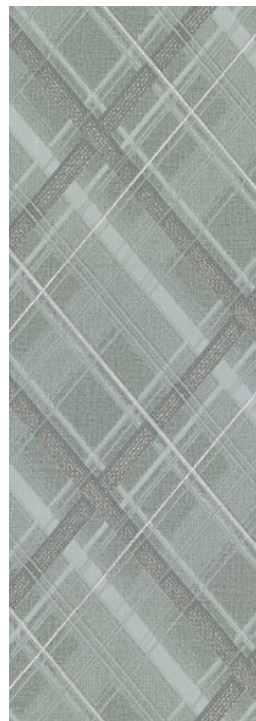

Рулонов в коробке: 6

Тип рисунка: Абстракция и геометрия

Стиль артикула: Современный

Мотив и компаньон изготовлены по технологии прокрашенные в массе

Обои Malma произведены по технологии прокрашенные в массе – слой ПВХ-пасты полностью окрашивается цветным пигментом, поэтому обои сохраняют свой первоначальный цвет и отличаются устойчивостью к повреждениям.

Разнонаправленные линии визуально расширяют пространство

Динамичный мотив из пересечения диагональных линий – отличный приём для визуальной коррекции пространства. Перекрестье вертикальных элементов увеличивает высоту потолка, а стройные упорядоченные ряды квадратов и ромбов задают четкий геометрический ритм.

Колористики FM72511

41

24

28

74

11

21

Акцентные прямые линии усыпаны блестящими дорожками мерцающих блесток и подсвечены мягким сиянием перламутра. Мерцающие отблески декора уютно окутывают дизайн и добавляют нотки благородства.