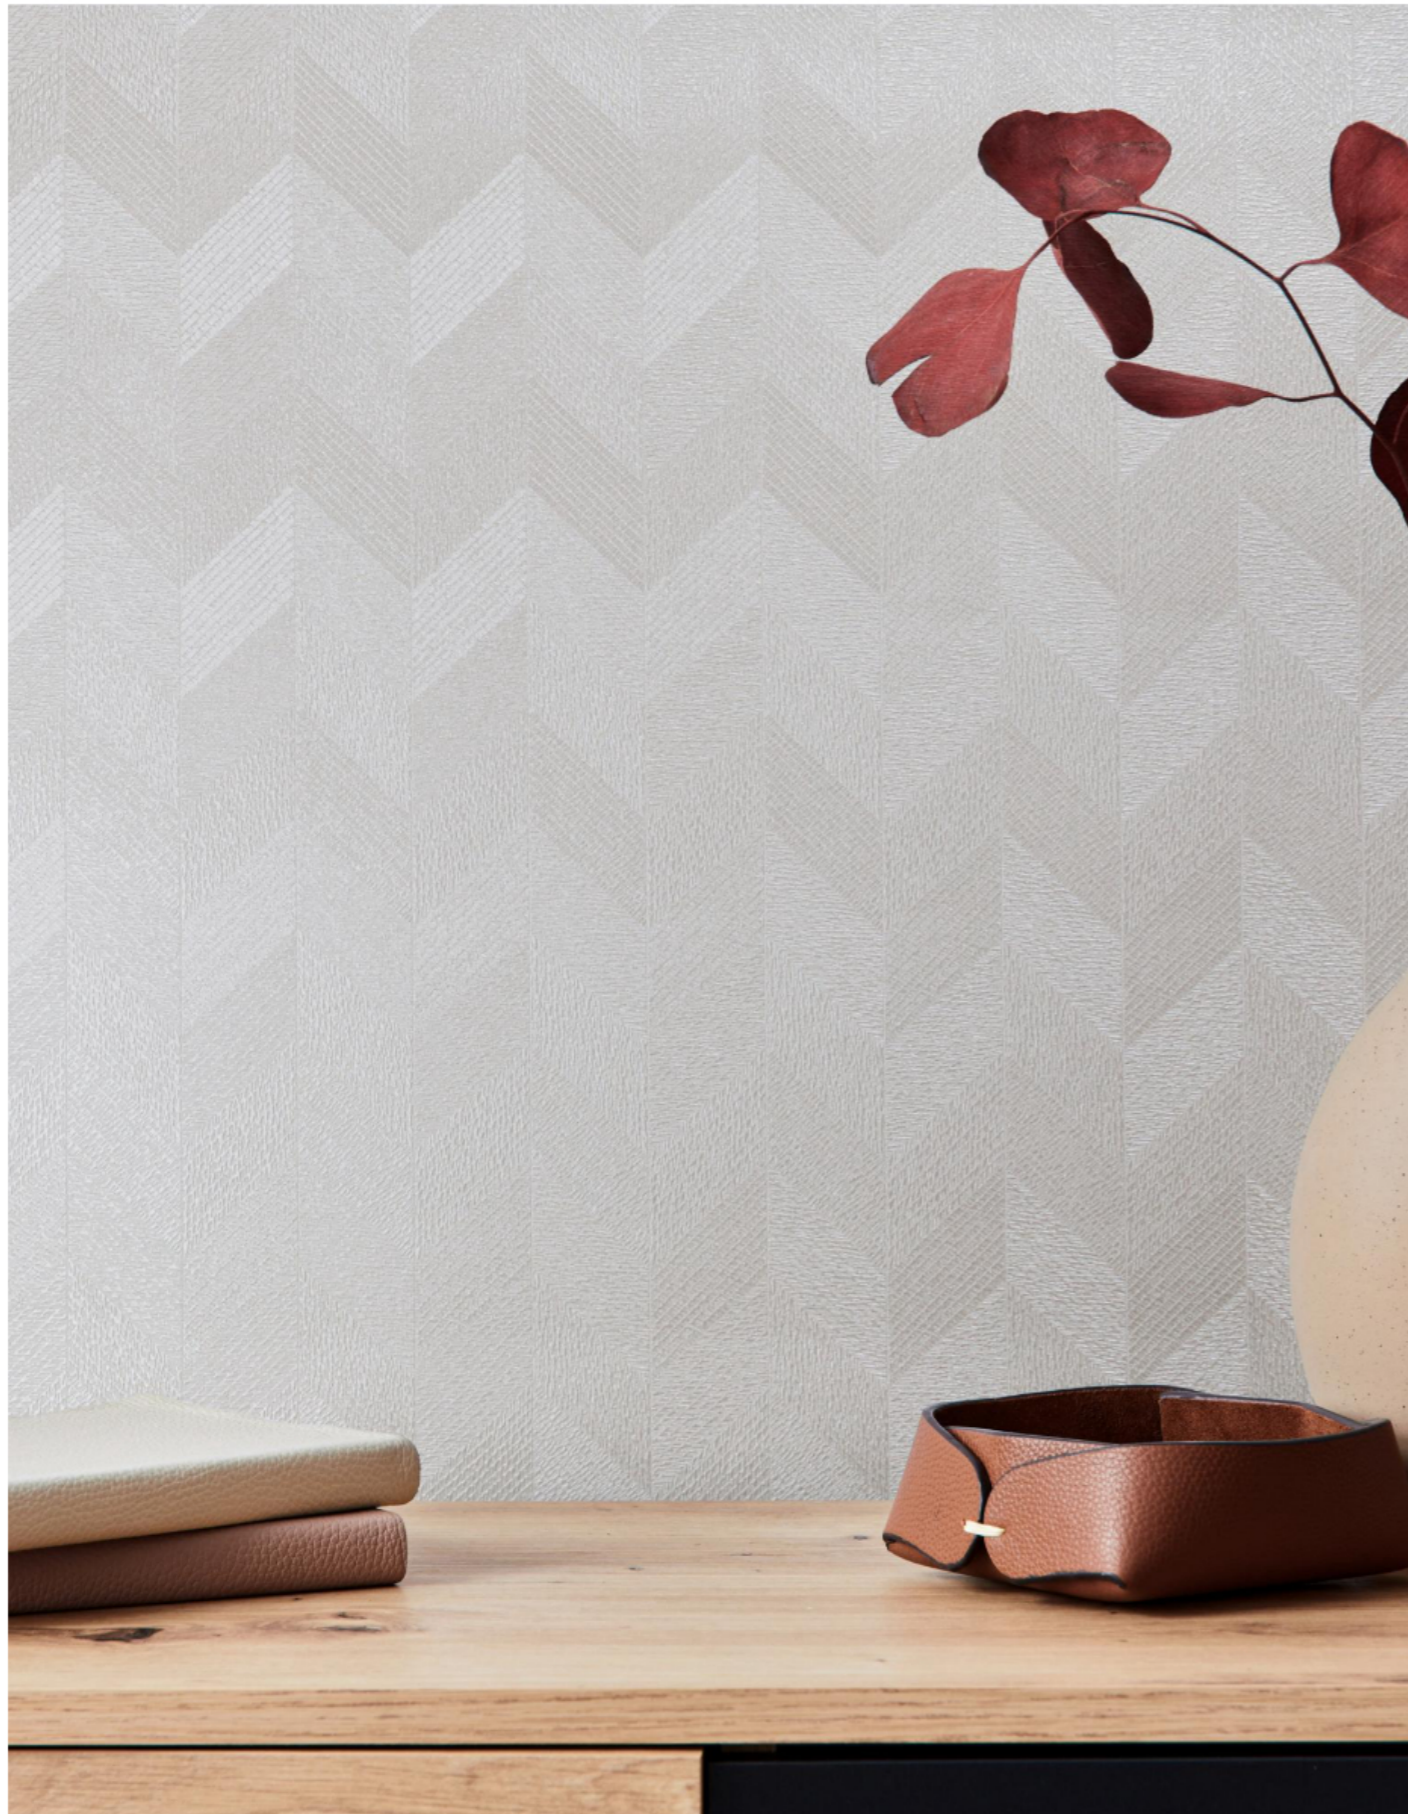

Характеристики

PALITRA
FAMILY

Артикулы: FM72655 FM72656

Тип рисунка: Абстракция и геометрия

Способ производства: Горячее тиснение

Основа: Флизелиновая

Стиль артикула: Современный

Раппорт (см): 13

Рулонов в коробке: 6

Размер рулона (м): 1.06 x 10.05